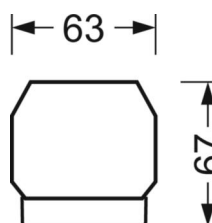

## Механика

**цвет корпуса** белый стандартный для электротехники RAL 9016

**размеры (LxWxH/DxH)** 1531mm x 55mm x 37mm

**вес (нетто)** 1.9kg

**Вид монтажа** сборка трековых систем, Установка потолочной монтажной шины, Установка потолочной монтажной рейки на Т-систему, Узел крепления маятниковой рейки на цепи, Установка маятниковой монтажной шины на стальном тросе

## размеры

<b>L</b>	1531 mm	Длина
<b>В</b>	55 mm	Ширина
<b>Н</b>	37 mm	Высота