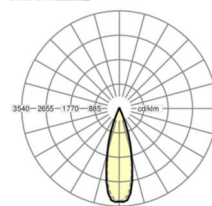

параметры

номер заказа	18540304100
код EAN	4020863325696
номер таможенного тарифа	94051190
Знак прохождения контроля	IP 20, класс защиты I, y 65° < 3000 cd/m², ENEC10 VDE, F, HACCP DIN10500/Food/IFS-пригодность для применения/BRC, Indoor, CE
Степень ударопрочности IK	IK03 (-20°C bis 35°C)
Температура окружения	ta -20°C в 35°C
Гарантийный срок	5 лет
Государственные программы поддержки	BEG - государственные субсидии для энергосберегающих зданий (действительна только для Германии)

электротехника

Балласт	Электронный драйвер (1 штука)
Мощность системы	53W
сетевое напряжение	230V/50Hz
класс энергосбережения/Источник света	D

Оптика

Оснастка	LED, цветопередача/оттенок света CRI ≥ 80 / 4000K
Допуск для координаты цветности (MacAdam)	3SDCM
Фотобиологическая безопасность (светильник)	RG1
Номинальный световой поток	8155lm
Срок службы LED	50000h L80/B10 (Tq 35°C)
светоотдача светильников	154lm/W
Угол излучения	30° (C0) / 30° (C90)
UGR поп./вдоль	13.0 / 11.6

DEEP-LINK

<https://www.regiolum.de/ru/article/18540304100>