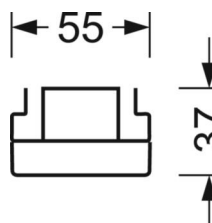

## Оптика

Оснастка	LED, цветопередача/оттенок света CRI ≥ 80 / 4000K
Допуск для координаты цветности (MacAdam)	3SDCM
Фотобиологическая безопасность (светильник)	RG1
Номинальный световой поток	8155lm
Срок службы LED	50000h L80/B10 (Tq 35°C)
светоотдача светильников	154lm/W
Угол излучения	30° (C0) / 30° (C90)
UGR поп./вдоль	13.0 / 11.6

## Механика

**цвет корпуса** белый стандартный для электротехники RAL 9016

**размеры (LxWxH/DxH)** 1531mm x 55mm x 37mm

**вес (нетто)** 1.9kg

**Вид монтажа** сборка трековых систем, Установка потолочной монтажной шины, Установка потолочной монтажной рейки на Т-систему, Узел крепления маятниковой рейки на цепи, Установка маятниковой монтажной шины на стальном тросе

## размеры

<b>L</b>	1531 mm	Длина
<b>В</b>	55 mm	Ширина
<b>Н</b>	37 mm	Высота